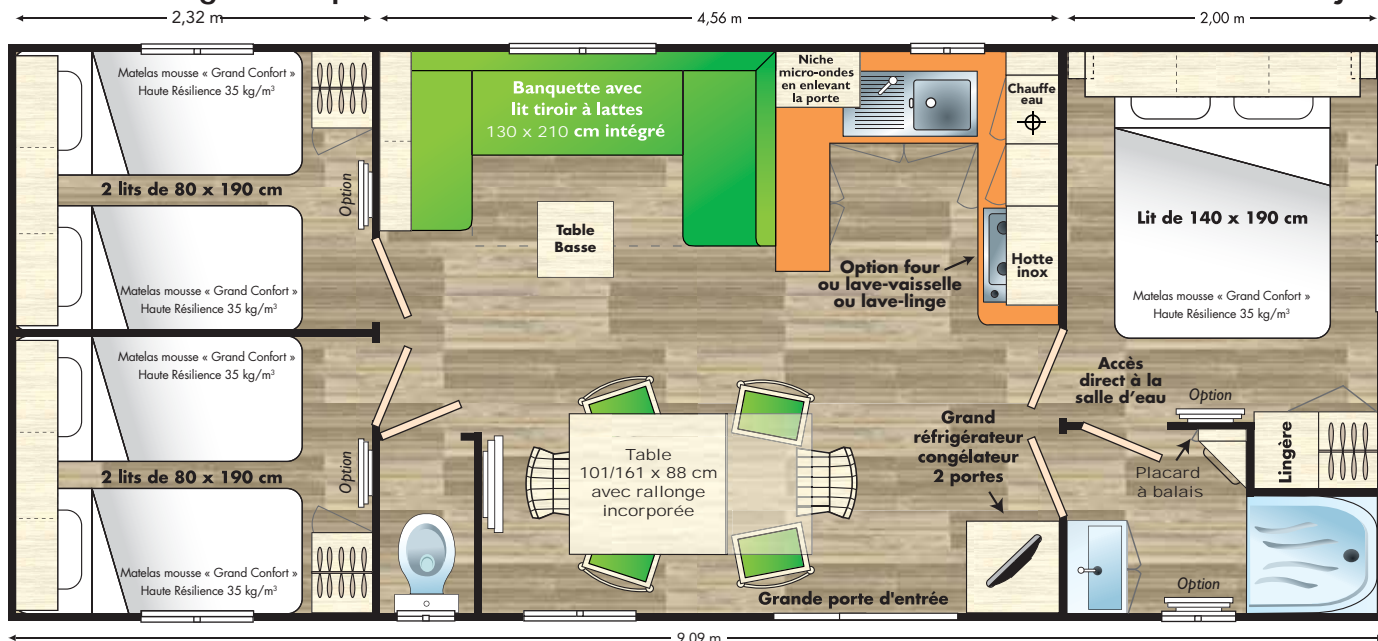

# Super Octalia 3 - 2010

9,09 x 4 m. - 3 chambres - 6 à 8 personnes - 34,20 m<sup>2</sup>

Isolation renforcée TOTALE (laine minérale) : toit (120 mm), murs (50 mm), plancher (64 mm)  
Matelas mousse « Grand Confort », Haute Résilience, 35 kg/m<sup>3</sup>. Nouvelles décorations intérieures  
Fenêtres grande hauteur (+12 cm). Porte d'entrée 2/3 – 1/3 = coin repas plus spacieux  
Finition résidentielle Standard = Hotte inox, portes sur caisson de rangement salon et chambre enfants, spots dans chambre enfants

■ Dimensions (hors tout, gouttières comprises) : 9,09 x 4 m. ■ Superficie (occupation au sol) = 34,20 m<sup>2</sup>

■ Couchage : 6 à 8 personnes

■ 3 chambres + lit tiroir à lattes dans le séjour

Ce modèle existe aussi en version Confort avec une décoration et un équipement plus cosssus (volets roulants dans les chambres, convecteurs partout, plus de meubles, canapés et rideaux luxe, etc).

# Super Octalia 3 - 2010

- Dimensions** (hors tout, gouttières comprises) : 9,09 x 4 m.
- Superficie** (Long. x Larg ext. MH : 9,06 m x 3,78 m) = 34,20 m<sup>2</sup>
- 3 chambres + lit tiroir à lattes dans le séjour**
- Couchage** : 6 à 8 personnes

## Séjour (plafond rampant : 2,08 / 2,46 m)

- Banquette de séjour avec tissu traité anti-taches Teflon® et anti-moisissures Sanitized® avec lit tiroir à lattes intégré
- Meuble de rangement au-dessus de la banquette avec portes
- Table basse de salon - Porte d'entrée 2/3 - 1/3