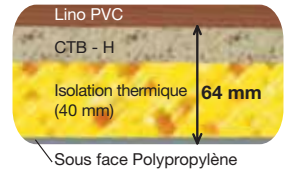

Construction - isolation

- Plancher "ISOTHERM" 64 mm avec isolation thermique renforcée de série (40 mm laine minérale) **Point fort IRM**
- Très grande rigidité uniforme du plancher grâce au châssis ultra résistant acier galvanisé et aux lambourdes bois de grande hauteur (165 mm) très rapprochées (tous les 45 cm) **Point fort IRM**
- Châssis "ISOPRO" d'IRM à installation rapide :
  - Calage facile : 8 points en périphérie + vérins de réglage intégrés **Point fort IRM**
  - Raccordement facile : réseau d'évacuation des eaux usées déjà installé par IRM **Point fort IRM**
  - Branchement facile : boîtier de raccordement électrique pré-installé. **Point fort IRM**
- Murs extérieurs (50 mm) avec isolation renforcée (laine minérale) **Innovation IRM 2010**
- Toiture en panneaux tuiles acier galvanisé anti-corrosion avec isolation renforcée (120 mm de laine minérale) **Innovation IRM 2010**
- Fenêtres à projection avec double vitrage 4-16-4 faiblement émissif **Point fort IRM**
- Convecteur électrique salon de 1500 W, (en option : convecteur dans les chambres (500 W) et la salle d'eau (500 W))
- Gouttières sur l'avant et sur l'arrière avec descentes de gouttières "invisibles" car intégrées dans les montants
- Bardage vinyle de type Canadien, résistant aux U.V. et aux intempéries, sans entretien.
- Chauffe-eau gaz à tirage naturel. Détendeur-inverseur propane bi-lyre.
- Ampoules à économie d'énergie

Plancher "ISOTHERM 64"