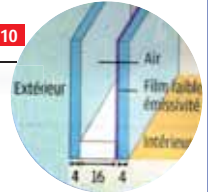

Construction - isolation

- Plancher "ISOTHERM" 64 mm avec isolation thermique renforcée de série (40 mm laine minérale) **Point fort IRM**
- Très grande rigidité uniforme du plancher grâce au châssis ultra résistant acier galvanisé et aux lambourdes bois de grande hauteur (165 mm) très rapprochées (tous les 45 cm) **Point fort IRM**
- Châssis "ISOPRO" d'IRM à installation rapide :
  - Calage facile : 8 points en périphérie + vérins de réglage intégrés **Point fort IRM**
  - Raccordement facile : réseau d'évacuation des eaux usées déjà installé par IRM **Point fort IRM**
  - Branchement facile : boîtier de raccordement électrique pré-installé. **Point fort IRM**
- Murs extérieurs (50 mm) avec isolation renforcée (laine minérale) **Innovation IRM 2010**
- Toiture en panneaux tuiles acier galvanisé anti-corrosion avec isolation renforcée (120 mm de laine minérale) **Innovation IRM 2010**
- Fenêtres à projection avec double vitrage 4-16-4 faiblement émissif **Point fort IRM**
- Convecteur électrique salon de 1500 W, (en option : convecteur dans les chambres (500 W) et la salle d'eau (500 W))
- Gouttières sur l'avant et sur l'arrière avec descentes de gouttières "invisibles" car intégrées dans les montants
- Bardage vinyle de type Canadien, résistant aux U.V. et aux intempéries, sans entretien.
- Chauffe-eau gaz à tirage naturel. Détendeur-inverseur propane bi-lyre.
- Ampoules à économie d'énergie

Plancher "ISOTHERM 64"