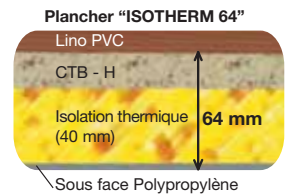

Construction - isolation

- Plancher "ISOTHERM" 64 mm avec isolation thermique renforcée de série (40 mm laine minérale) **Point fort IRM**
- Très grande rigidité uniforme du plancher grâce au châssis ultra résistant acier galvanisé et aux lambourdes bois de grande hauteur (165 mm) très rapprochées (tous les 45 cm) **Point fort IRM**
- Châssis "ISOPRO" d'IRM à installation rapide :
  - Calage facile : 8 points en périphérie + vérins de réglage intégrés **Point fort IRM**
  - Raccordement facile : réseau d'évacuation des eaux usées déjà installé par IRM **Point fort IRM**
  - Branchement facile : boîtier de raccordement électrique pré-installé. **Point fort IRM**
- Murs extérieurs (50 mm) avec isolation renforcée (laine minérale) **Innovation IRM 2010**
- Toiture en panneaux tuiles acier galvanisé anti-corrosion avec isolation renforcée (120 mm de laine minérale) **Innovation IRM 2010**
- Fenêtres à projection avec double vitrage 4-16-4 faiblement émissif **Point fort IRM**
- Convecteur électrique salon de 1 500 W, (en option : convecteur dans les chambres (1 500 W et 500 W) et la salle d'eau (500 W))
- Gouttières sur l'avant et sur l'arrière avec descentes de gouttières "invisibles" car intégrées dans les montants
- Bardage vinyle de type Canadien, résistant aux U.V. et aux intempéries, sans entretien.
- Chauffe-eau gaz à tirage naturel. Détendeur-inverseur propane bi-lyre.
- Ampoules à économie d'énergie