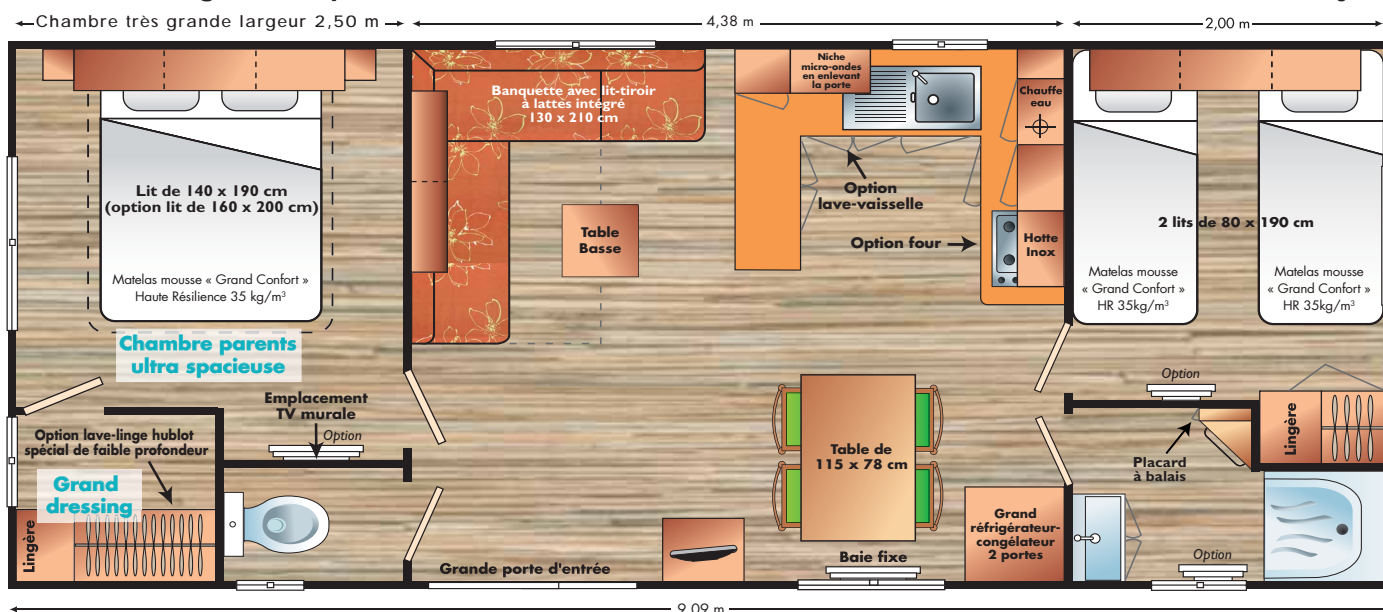

# Super Selenia 2010

9,09 x 4,00 m. - 2 chambres - 4 à 6 personnes - 34,20 m<sup>2</sup>

Isolation renforcée TOTALE (laine minérale) : toit (120 mm), murs (50 mm), plancher (64 mm)  
Matelas mousse « Grand Confort », Haute Résilience, 35 kg/m<sup>3</sup>. Nouvelle décoration intérieure  
Fenêtres grande hauteur (+12 cm). Chambre parents et dressing agrandis de 20 cm en largeur  
Finition résidentielle Standard = Hotte inox, portes sur caisson de rangement salon et chambre enfants, spots dans chambre enfants

- Dimensions (hors tout, gouttières comprises) : 9,09 x 4 m.
- Superficie (occupation au sol) = 34,20 m<sup>2</sup>
- Couchage : 4 à 6 personnes
- 2 chambres + lit tiroir à lattes dans le séjour

Ce modèle existe aussi en version Confort avec une décoration et un équipement plus cossus (volets roulants dans les chambres, convecteurs partout, plus de meubles, canapés et rideaux luxe, etc).

- Dimensions** (hors tout, gouttières comprises) : 9,09 x 4 m.
- Superficie** (Long. x Larg ext. MH : 9,06 m x 3,78 m) = 34,20 m<sup>2</sup>
- 2 chambres + lit tiroir à lattes dans le séjour**
- Couchage** : 4 à 6 personnes

### Séjour (plafond rampant : 2,08 / 2,46 m)

- Banquette de séjour avec tissu traité anti-taches Teflon® et anti-moisissures Sanitized® avec lit tiroir à lattes intégré
- Meuble de rangement au-dessus de la banquette avec portes
- Table basse de salon
- Meuble TV à roulette.